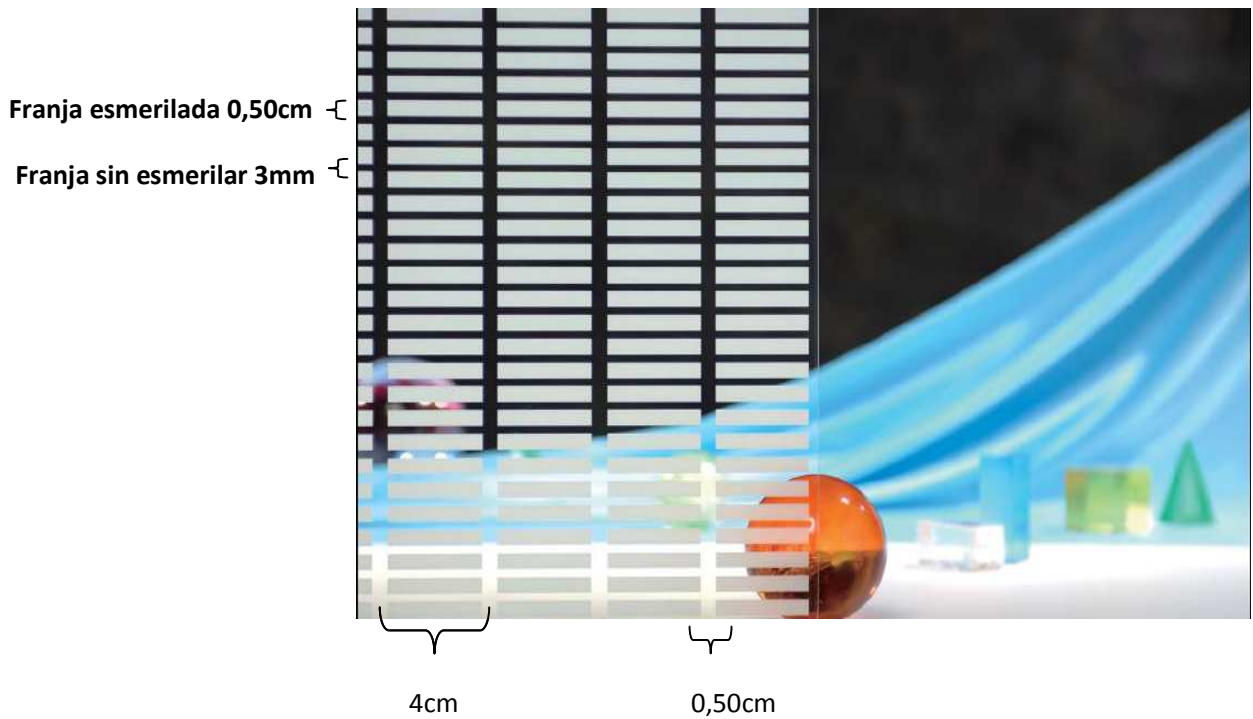

Neo White Lined 12

Neo White Sirtus 01

**MUNDO
LAMINA®**

Especialistas en optimizar sus vidrios

www.mundolamina.com.ar

(011) 4717-2055

Neo White Matte

Esmerilado Liso

Neo Square 13

Esmerilado en degrade

Especialistas en optimizar sus vidrios
www.mundolamina.com.ar

(011) 4717-2055