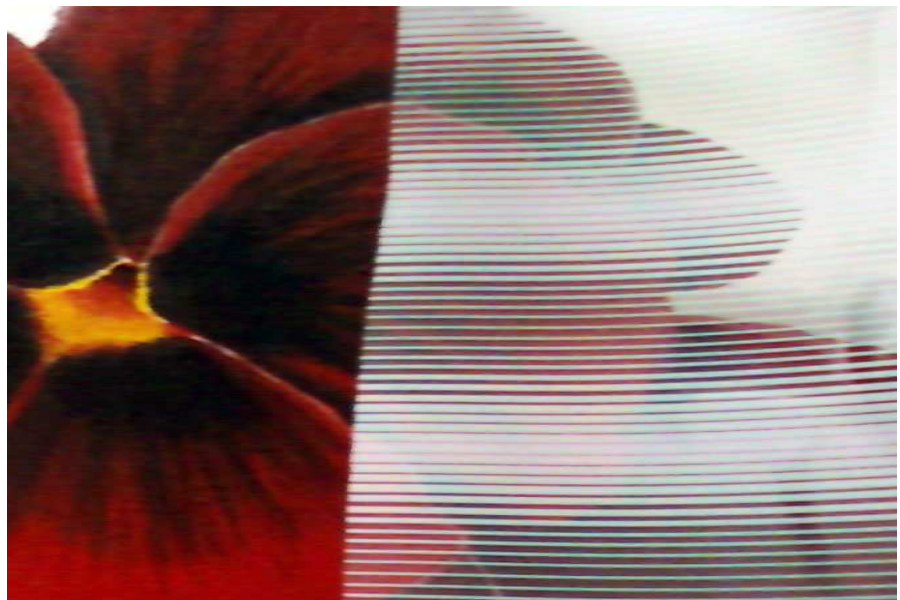

Neo Square 13

Esmerilado en degrade

Especialistas en optimizar sus vidrios
www.mundolamina.com.ar

(011) 4717-2055