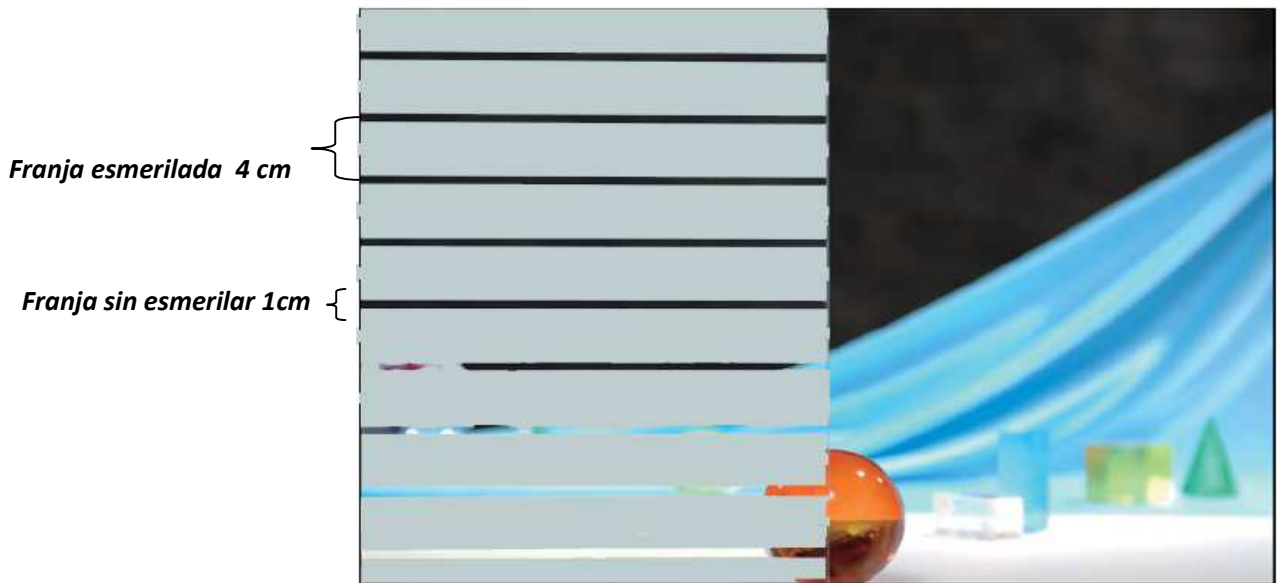

Neo White Lined 12

Neo White Sirtus 01

**MUNDO
LAMINA®**

Especialistas en optimizar sus vidrios

www.mundolamina.com.ar

(011) 4717-2055

Neo White Matte

Esmerilado Liso

Neo Square 13

Esmerilado en degrade

Especialistas en optimizar sus vidrios
www.mundolamina.com.ar

(011) 4717-2055